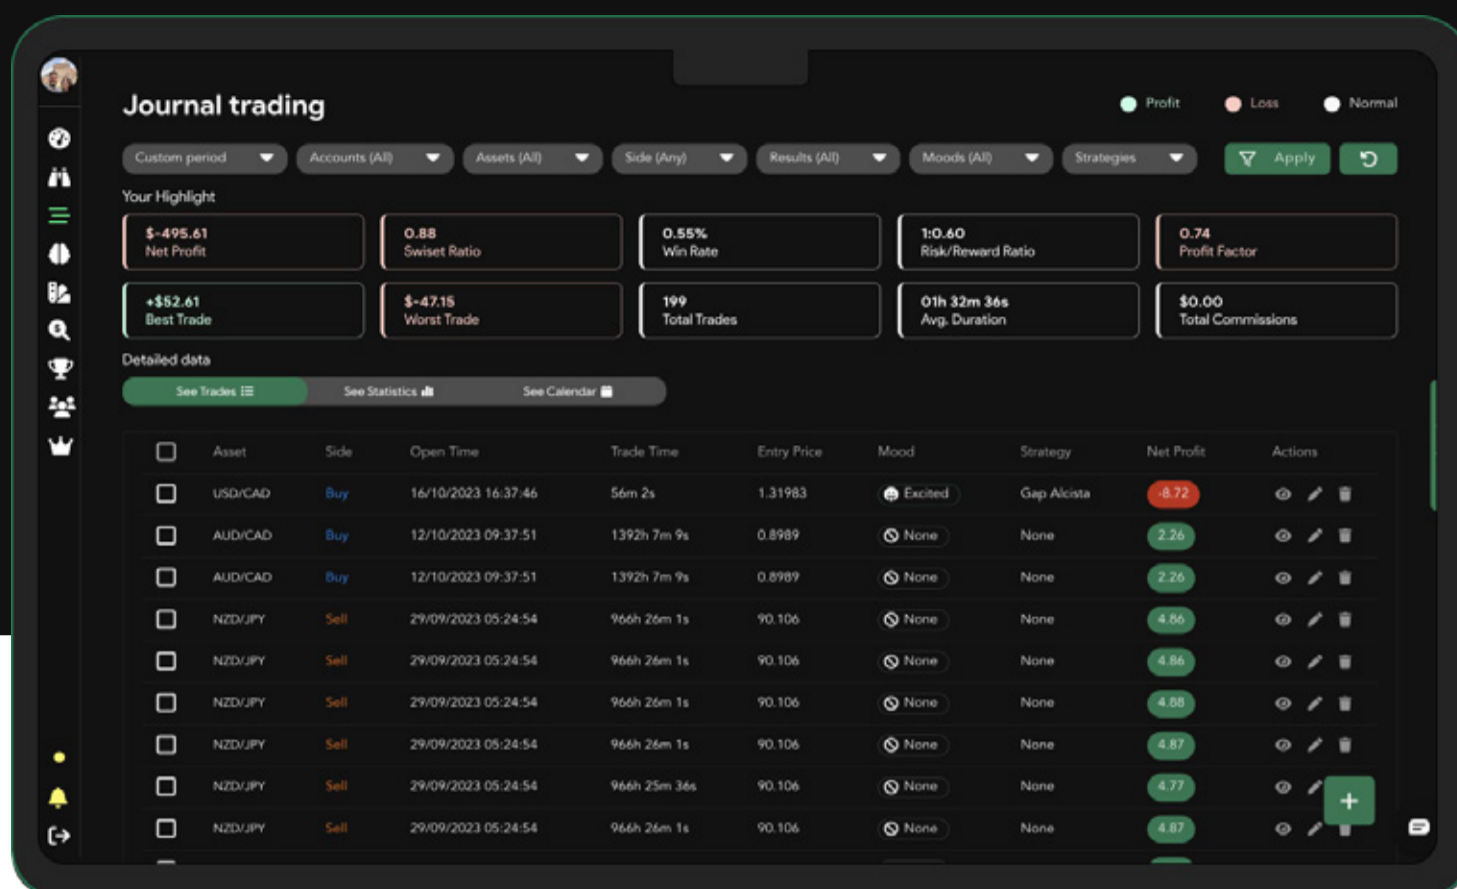

Alcanza más targets y disminuye tus stop loss

De manera ágil con Swiset

Ingresa ya en
app.swiset.com

¿Como iniciar en Swiset?

Regístrate

Crea una cuenta en menos de un minuto

Importa

Sube tus trades históricos en Excel

RECUÉRDALO

En la parte inferior de tu Trading Journal siempre tendrás los enlaces para **Importar** y **Automatizar** tus registros de trades/inversiones.

[Import historic trades](#) [Automate your platform](#)

TRADING MENTOR

Swiset te notificará automáticamente vía Telegram sobre anomalías y datos importantes acerca de tu operativa, a través de un **Trader Mentor** que simplifica la toma de decisiones a los inversionistas/traders.